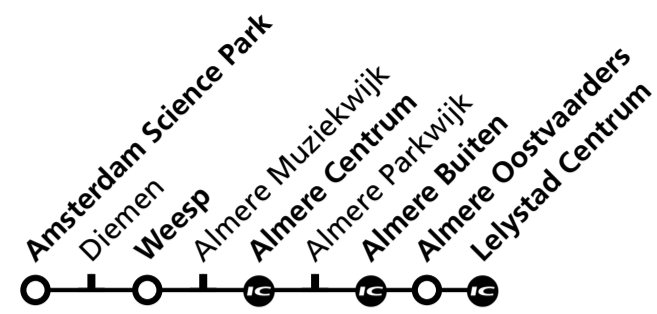

Almere, Lelystad

Sprinters stoppen op alle stations, tenzij anders vermeld.